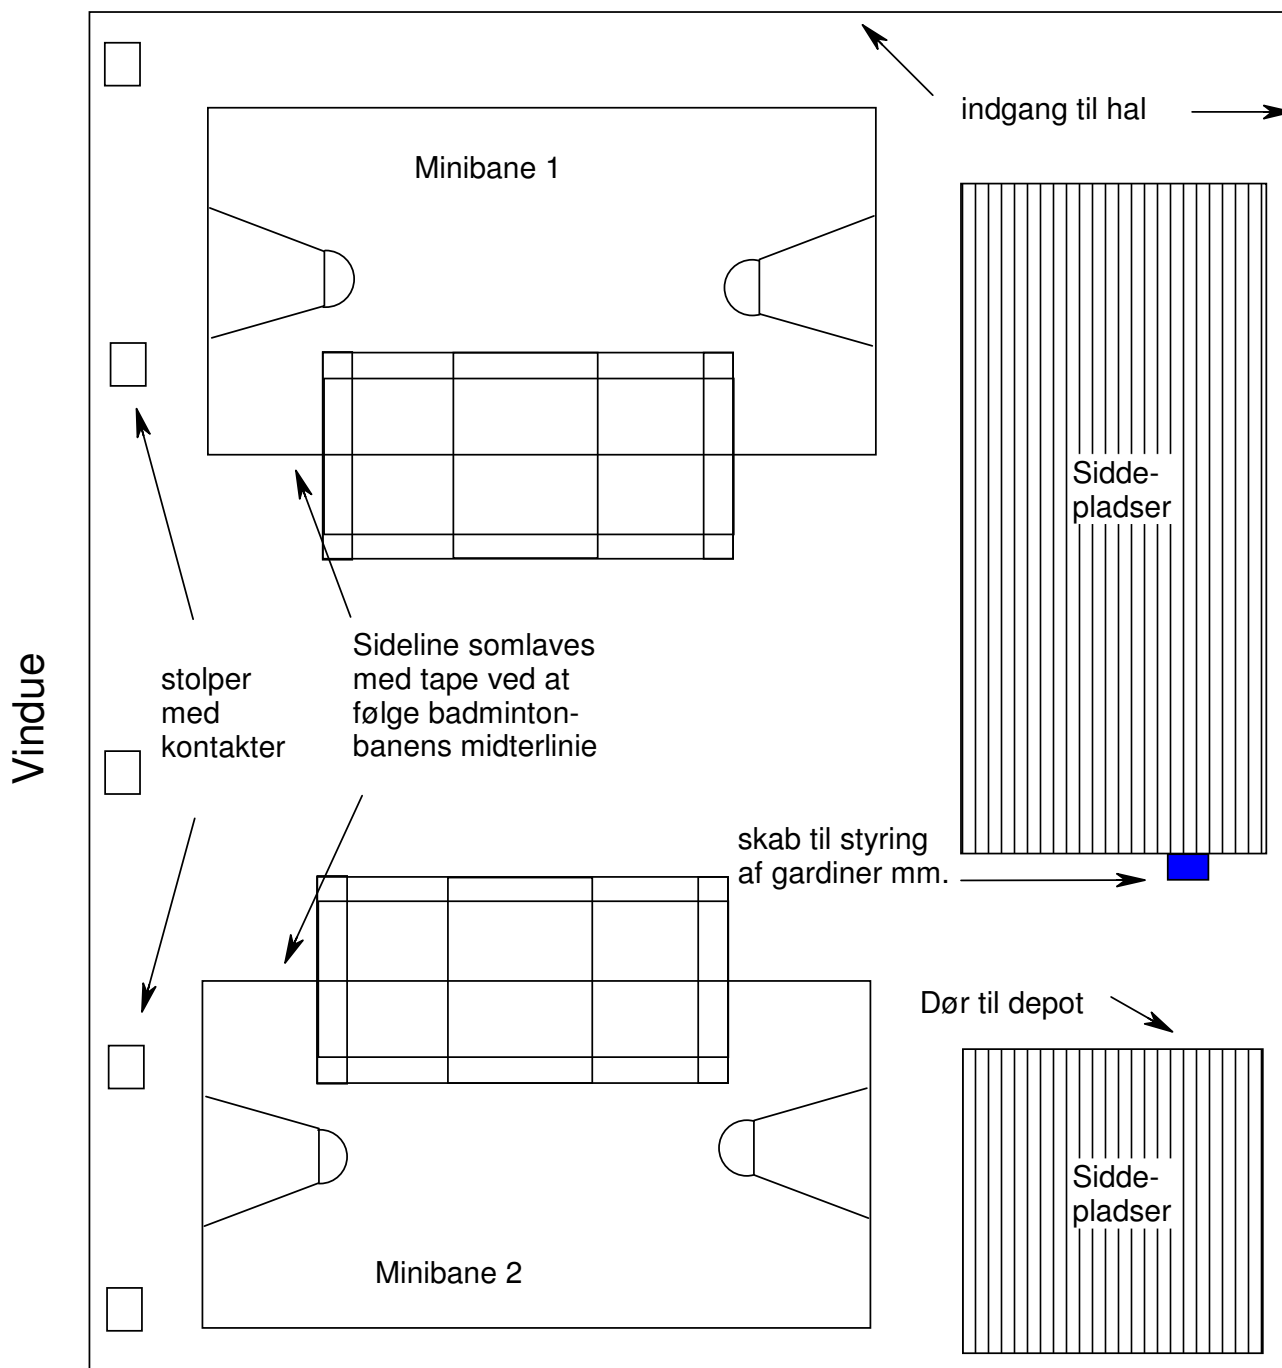

Hvis dagen starter med minikampe stilles to borde op midt for hver minibane ind mod midten. Samt 6 stol ved hver side af dommerbordene til udskiftning

- Minibaner skal have tilført en sidelinie med maler tape. Dette skal ske umiddelbart før minikamp . Den sidelinie vi sætter op følger de grønne badminton streger som går ned gennem midten af badminton banen lige ved siden af basketbanen (vi kan ikke spille pige / junior kampe med tape på tværs af stor bane)
- Fra depotet under siddepladserne (se evt. figur næste side) hentes følgende frem:
 - Boldvognen. Koden til boldvognen kendes af træneren.
 - Dommerbordsudstyr (i den grå plastik havekasse)
 - Overtrækstrøjer (i den grå havekasse) hvis det er nødvendigt
 - Isposer og lign er i en taske i den grå havekasse (tages kun frem ved behov)
- Kurvene køres ned. Trykknapper til dette findes bag på stolperne ved vinduerne (se evt. næste side)
- Hvis solen skulle skinne skarpt ind af vinduerne, kan gardinerne køres ned via elektronik skabet, som sidder på siden af tribunen henne ved boldrummet
- Efter endt kamp dag køres kurvene op, stole stables over ved boldrummet, bolde lægges i boldvognen og gardinerne køres op.
- Resultaterne telefoneres ind via infosport tlf nr 38383211. Kamp numrene står på den kampplan du får tilsendt. I minikampe, pige og drenge kampe fås bonus point, hvis der er 8 eller flere spillere på holdet.

Dørene ud til plænen ved de store vinduer må under ingen omstændigheder åbnes, da alarmen så går i gang.

HEI basketball

Skitse af hallen på Egå Gymnasium

Den store basketball bane er ikke vist.

HEI basketball